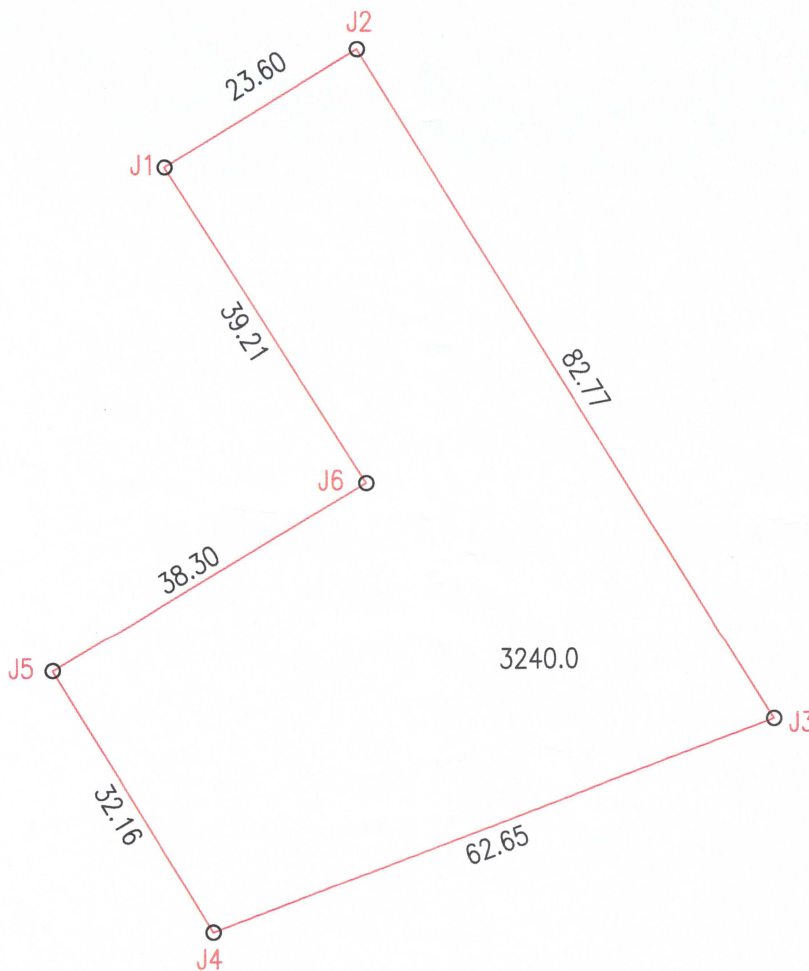

# 宗 地 图

土地权利人：陆丰市碣石镇人民政府  
坐落：陆丰市碣石镇前堆村

所在图幅号：F50G029030  
用地面积：3240.00m<sup>2</sup>

单位：m.m<sup>2</sup>

碣石文化公园

界址点坐标表

点号	X	Y	边长
1	2523498.171	39378604.787	23.60
2	2523510.398	39378624.971	
3	2523439.606	39378667.853	82.77
4	2523417.654	39378609.173	62.65
5	2523445.264	39378592.674	32.16
6	2523464.913	39378625.555	38.30
1	2523498.171	39378604.787	39.21
S=3240.0 平方米 合4.8599亩			

2000国家大地坐标系  
1985国家高程基准

1:500

制图日期：2023年3月27日