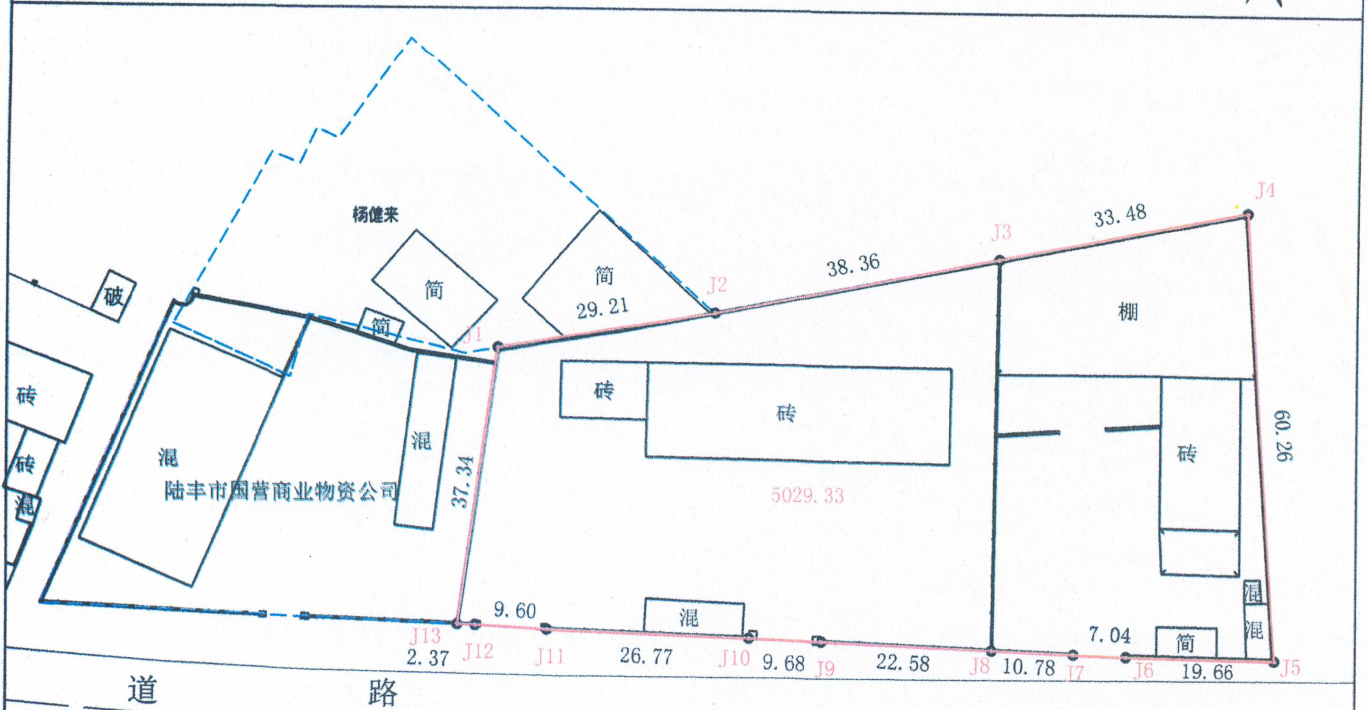

宗地图

单位: m.m

宗地号: ZD2023300

宗地代码:

宗地坐落: 陆丰市东海街道乌坎码头旁边

权利人: 陆丰市港口服务中心

宗地面积: 5029.33平方米

北

道 路

指界人: _____

注: 宗地红线依据实际建设调整圈定

界址点坐标表

点号	X	Y	边长
J1	2532563.706	39363253.221	29.21
J2	2532568.506	39363282.039	38.36
J3	2532576.046	39363319.653	33.48
J4	2532582.513	39363352.502	60.26
J5	2532522.379	39363356.418	19.66
J6	2532522.818	39363336.763	7.04
J7	2532523.103	39363329.731	10.78
J8	2532523.594	39363318.962	22.58
J9	2532524.622	39363296.407	9.68
J10	2532524.988	39363286.737	26.77
J11	2532526.022	39363259.990	9.60
J12	2532526.622	39363250.406	2.37
J13	2532526.723	39363248.038	37.34
J1	2532563.706	39363253.221	37.34

S=5029.33 平方米 合7.54亩

陆丰市自然资源测绘队
 绘图日期: 2023年12月07日
 2000国家大地坐标系

1:1000

绘图员: 莫锦鸿

审校员: 伍雪静