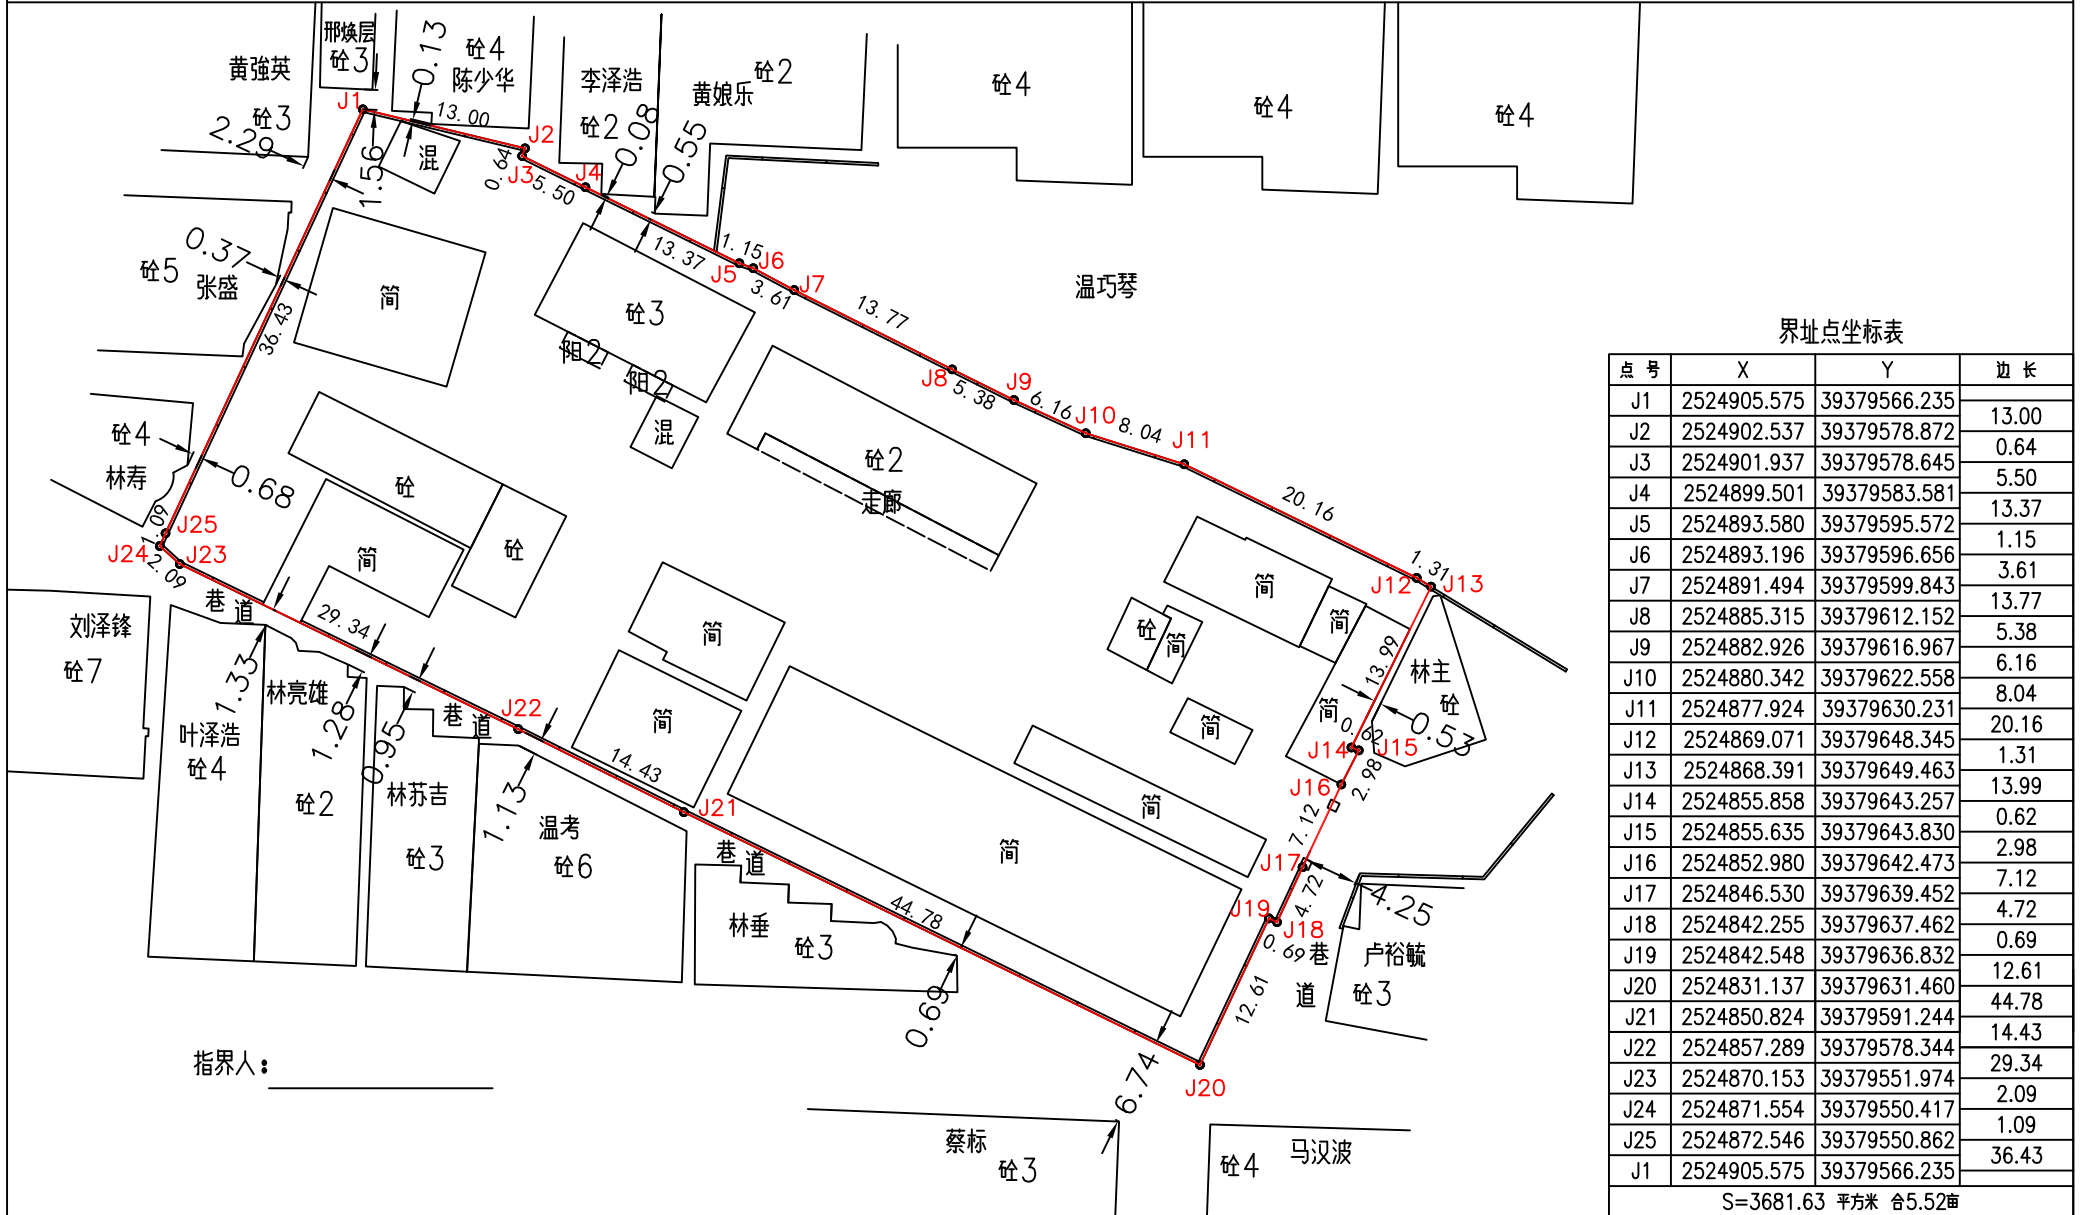

# 宗地红线图

单位: m.m<sup>2</sup>

宗地号:  
宗地代码:  
宗地坐落: 陆丰市碣石镇北园路

权利人: 广东电网有限责任公司汕尾陆丰供电局  
宗地面积: 3681.63平方米

界址点坐标表

点号	X	Y	边长
J1	2524905.575	39379566.235	13.00
J2	2524902.537	39379578.872	0.64
J3	2524901.937	39379578.645	5.50
J4	2524899.501	39379583.581	13.37
J5	2524893.580	39379595.572	1.15
J6	2524893.196	39379596.656	3.61
J7	2524891.494	39379599.843	13.77
J8	2524885.315	39379612.152	5.38
J9	2524882.926	39379616.967	6.16
J10	2524880.342	39379622.558	8.04
J11	2524877.924	39379630.231	20.16
J12	2524869.071	39379648.345	1.31
J13	2524868.391	39379649.463	13.99
J14	2524855.858	39379643.257	0.62
J15	2524855.635	39379643.830	2.98
J16	2524852.980	39379642.473	7.12
J17	2524846.530	39379639.452	4.72
J18	2524842.255	39379637.462	0.69
J19	2524842.548	39379636.832	12.61
J20	2524831.137	39379631.460	44.78
J21	2524850.824	39379591.244	14.43
J22	2524857.289	39379578.344	29.34
J23	2524870.153	39379551.974	2.09
J24	2524871.554	39379550.417	1.09
J25	2524872.546	39379550.862	36.43
J1	2524905.575	39379566.235	
S=3681.63 平方米 合5.52亩			